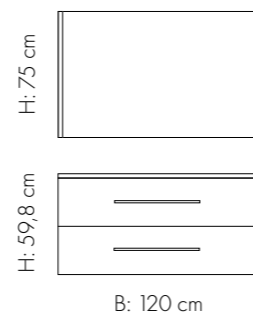

BADEROMSMØBLAR

**KORTREIST NORSK
KVALITET I SNART
50 ÅR**

**20
24**

Prisane gjeld frå 01.01.2024

HILDE

SVART

FINNES I BREDE 60 80 100 120

HILDE har romslige skuffer med plass til det meste. Skuffene er sjølvsagt fulldempa for mjuk lukking.

MILJØ 810

HILDE 120 med BRAGE: 150712RKS / 11 790
HILDE speil med lyskant: 23012H / 3 200

100 % RESIRKULERTE SIDER OG FRONTER

Fronter og sider på HILDE består av 100 % resirkulert spon og PET folie. PET består blant anna av gjenvunne materiale frå plastflasker. Bruken av PET fremjar reduksjon av CO₂-utslepp, og er eit meir bærekraftig val.