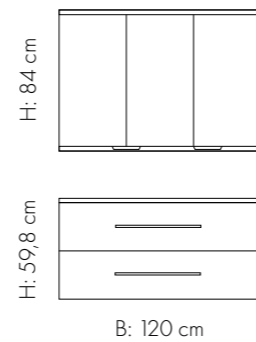

MILJØ 814

HILDE 120 med BALDER: 150312RPS / 11 790
HILDE speilskap: 21112 / 9 990