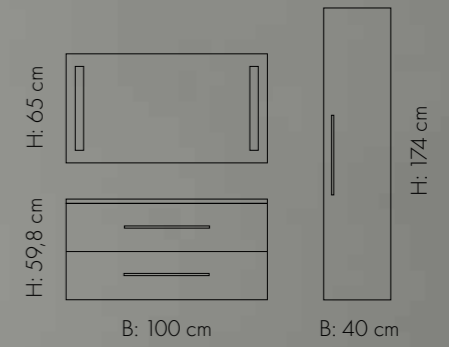

MILJØ 815

HILDE 100 med BRAGE: 150310RKS / 9 280
HILDE speil med sidelys: 29010 / 2 910
HILDE høgskap 40 med hyller: 151304R / 5 710