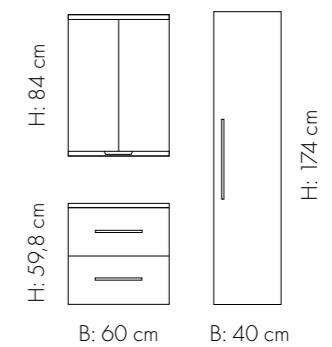

HILDE

SVART

FINNES I BREDE 60 80 100 120

HILDE har romslige skuffer med plass til det meste. Skuffene er sjølvsagt fulldempa for mjuk lukking.

MILJØ 810

HILDE 120 med BRAGE: 150712RKS / 11 790
HILDE speil med lyskant: 23012H / 3 200

100 % RESIRKULERTE SIDER OG FRONTER

Fronter og sider på HILDE består av 100 % resirkulert spon og PET folie. PET består blant anna av gjenvunne materiale frå plastflasker. Bruken av PET fremjar reduksjon av CO₂-utslepp, og er eit meir bærekraftig val.

PET – forvandlar sluttan til ei plastflaske til byrjinga av noko nytt; HILDE frontar og sider.

VÅRE UNDERSKAP KJEM MED MONTERINGSLIST FOR ENKEL OG EFFEKTIV MONTERING PÅ VEGG.

HILDE høgskap i 40 cm gir god plass til oppbevaring.

FINNES I FARGER

MILJØ 811

HILDE 60 med BALDER: 150706RPS / 6 470
HILDE speilskap: 21106 / 6 790
HILDE høgskap med hyller: 151704R / 5 710