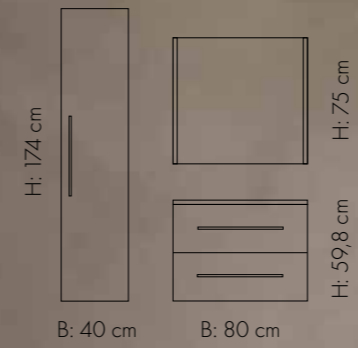

MILJØ 810

HILDE 120 med BRAGE: 150712RKS / 11 790
HILDE speil med lyskant: 23012H / 3 200

100 % RESIRKULERTE SIDER OG FRONTER

Fronter og sider på HILDE består av 100 % resirkulert spon og PET folie. PET består blant anna av gjenvunne materiale frå plastflasker. Bruken av PET fremjar reduksjon av CO₂-utslepp, og er eit meir bærekraftig val.

MILJØ 815

HILDE 100 med BRAGE: 150310RKS / 9 280
 HILDE speil med sidelys: 29010 / 2 910
 HILDE høgskap 40 med hyller: 151304R / 5 710

MILJØ / HILDE

HILDE

KVIT

FINNES I BREDE 60 80 100 120

MILJØ 812

HILDE underskap 120 med BALDER: 150112RKS / 11 450
HILDE speil med sidelys: 29012 / 3 200

B: 120 cm

MILJØ 813

HILDE 80 med BALDER: 150108RPS / 7 680
HILDE speil med lyskant: 23008H / 2 550
HILDE høgskap 40 med hyller: 15110R / 5 710
Tillegg for svart grep: 15SMCC448T / 130 pr stk.

LITT OM HILDE